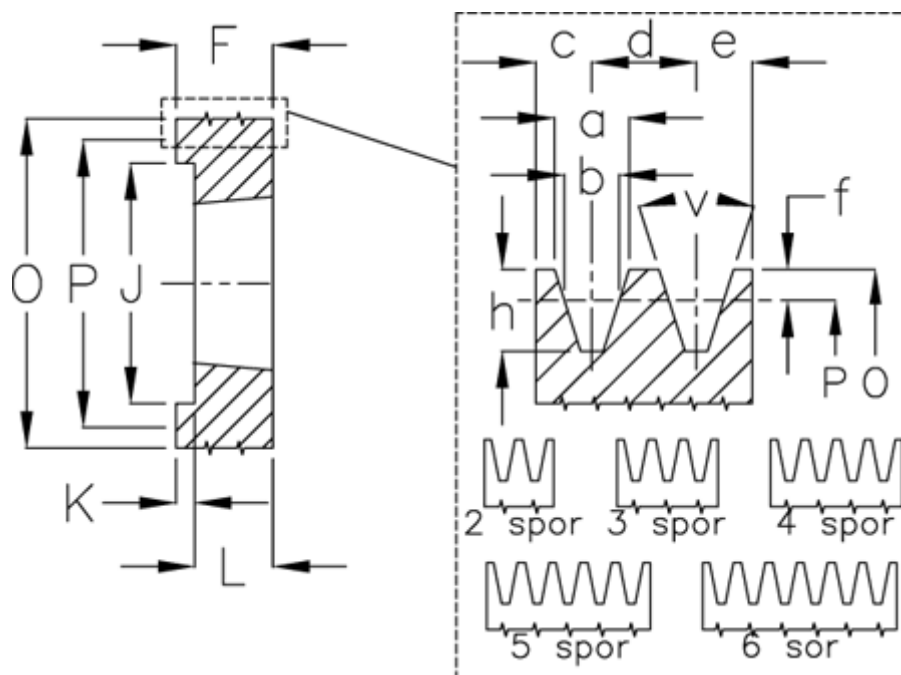

Varenummer: 604110009003  
 Beskrivelse: Kileremsskive SPA 90/3 TL1610

## Mål

a	= 12,7	F	= 20	P	= 90
Antal spor	= 3	For bøsning	= 1610	Type	= SPA
b	= 11	h	= 13,8	v	= 34 grader
Bøsning ø max.	= 42	J	= 59,0		
c	= 10	K	= 25		
d	= 15	L	= 25		
e	= 10	m	= -		
f	= 2,8	O	= 95,5		